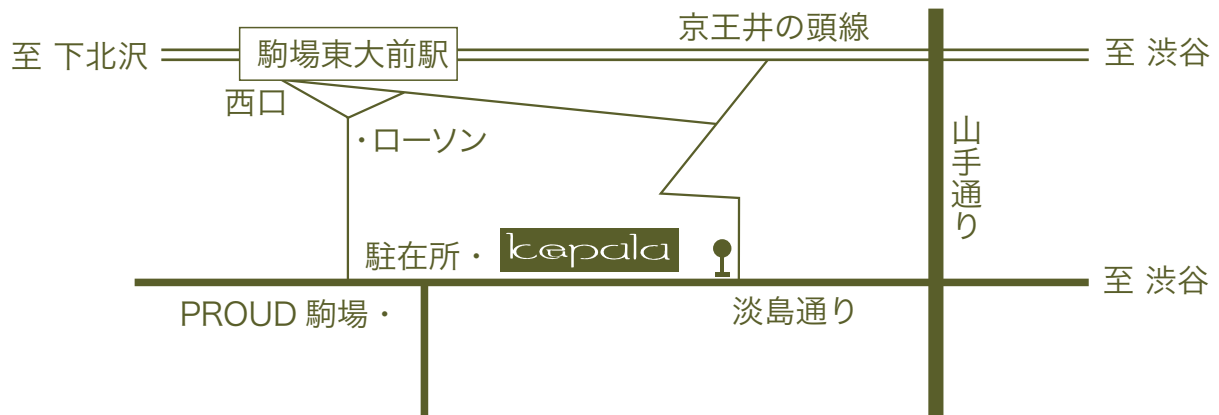

hair salon
kepala

バスの場合：東急・小田急バス 渋谷発（渋 51.52.54）松見坂上下車

クハラ/〒153-0041 東京都目黒区駒場 1-36-5 マンション澤田 No.1:105
tel.03-3481-0292

Open am9:00 ~ pm7:00 (月~木) / am9:00 ~ pm8:00 (金・土・日)
Close 火曜日・第三水曜日